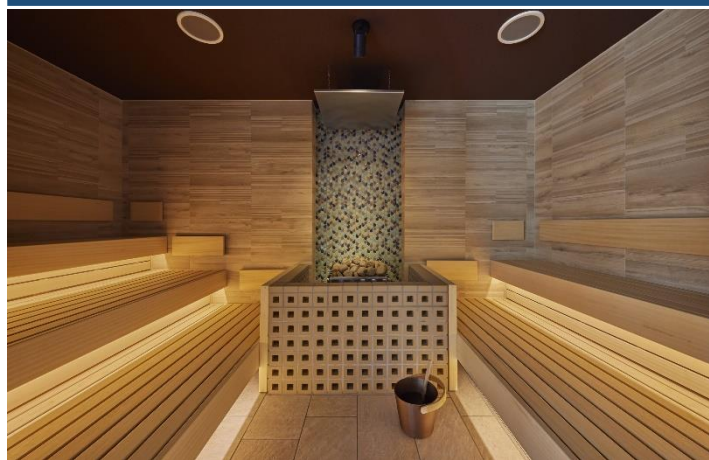

こだわりの詰まった住宅もミヤマホームの技術レベルの高い職人さんがお客様一人一人に合わせてオーダーメイドで作成いたします。

M 自然を楽しむサウナルーム

今回は、THE KEY HIGHLAND NASU 様 露天風呂工事の春号ではご紹介することのできなかったサウナ室をご紹介いたします。上の写真はサウナ室になります。間接照明が美しく木々のぬくもりを感じるサウナ室になっています。下の写真は水風呂です。これからの時期には雪化粧をした木々を見ながら入ることの出来る深めの水風呂に夜には星空を見ながら外気浴を行うことの出来るサウナになっています。